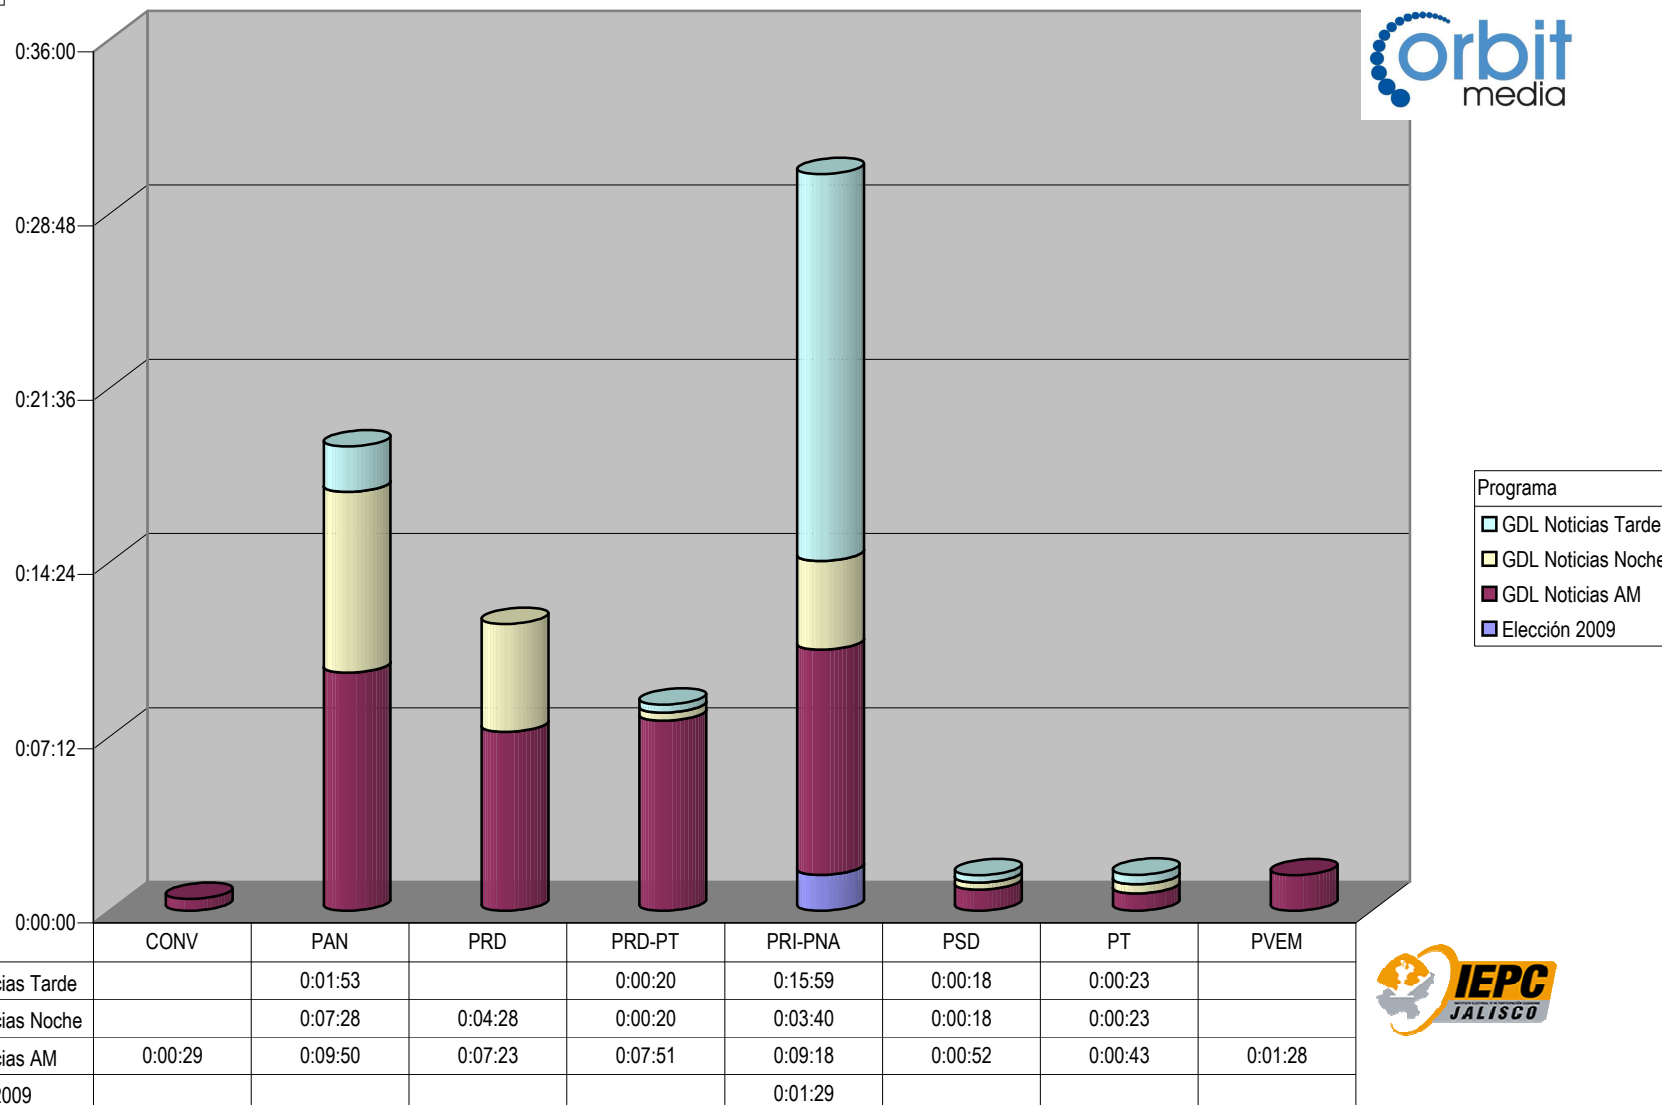

Partido

Grupo | Telecable

CONCENTRADO DE TIEMPO DESTINADO A NOTAS INFORMATIVAS, POR PARTIDO Y MEDIO TELEVISIVO (EN HORAS, MINUTOS Y SEGUNDOS)

Suma de Duración

Programa
Voto 2009
Mi Ciudad PM
Mi Ciudad Mediodía
De frente al Poder

Cualquier Partido Político o Coalición no reflejado en la presente gráfica indica de que no tuvo participación en el Periodo del Informe y el Grupo Respectivo, al igual que cualquier medio o programa no señalado indica que no tuvo notas en el periodo.

Partido

Grupo Televisa

CONCENTRADO DE TIEMPO DESTINADO A NOTAS INFORMATIVAS, POR PARTIDO Y MEDIO TELEVISIVO (EN HORAS, MINUTOS Y SEGUNDOS)

Suma de Duración

Cualquier Partido Político o Coalición no reflejado en la presente gráfica indica de que no tuvo participación en el Periodo del Informe y el Grupo Respectivo, al igual que cualquier medio o programa no señalado indica que no tuvo notas en el periodo.