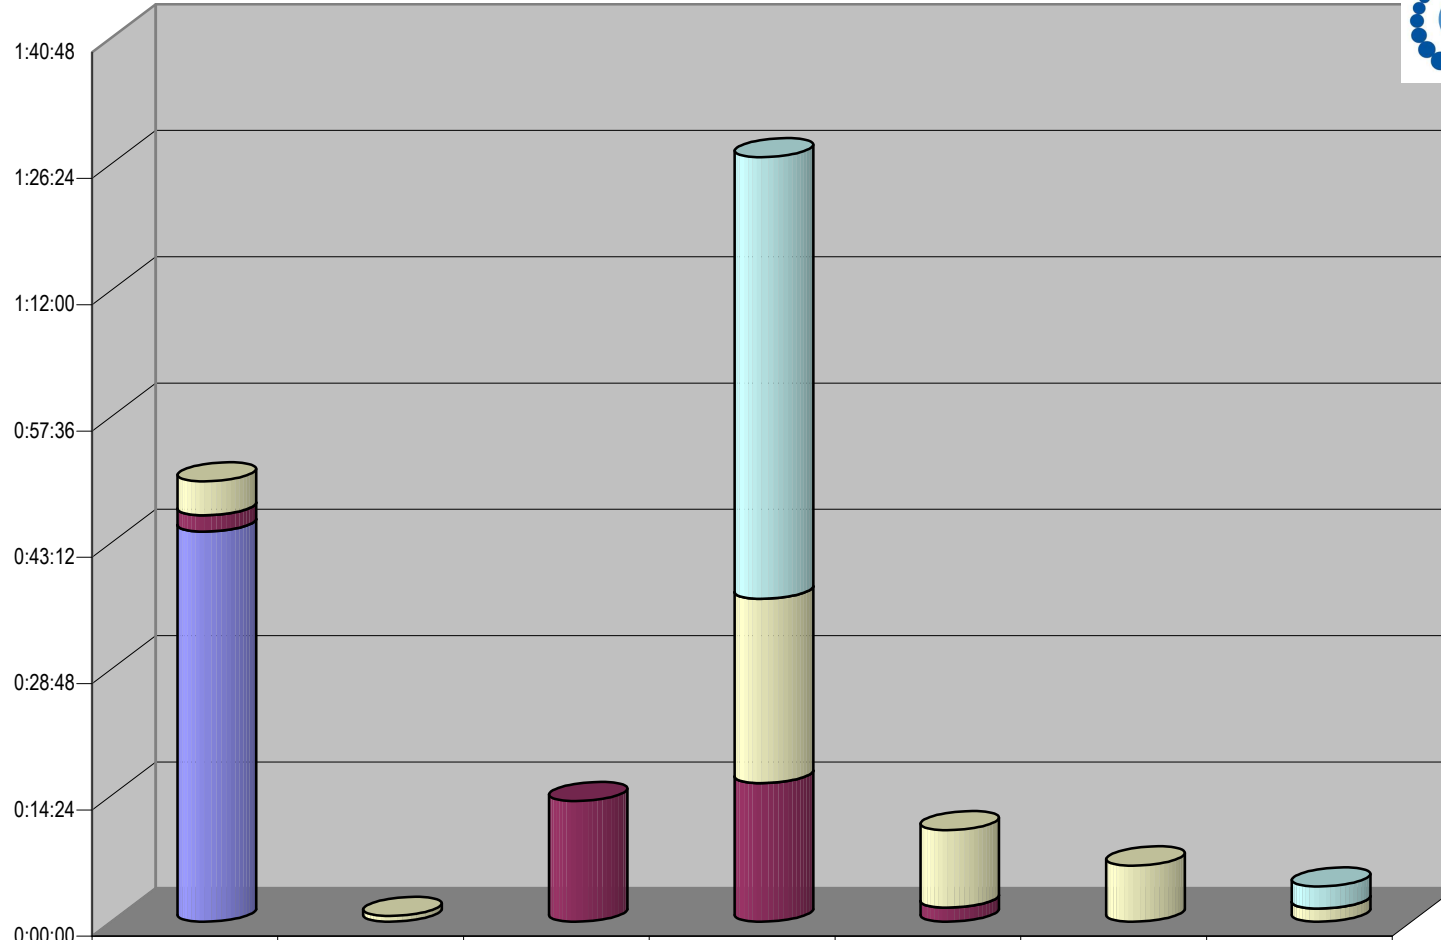

Grupo Megacable

CONCENTRADO DE TIEMPO DESTINADO A NOTAS INFORMATIVAS, POR PARTIDO Y MEDIO TELEVISIVO (EN HORAS, MINUTOS Y SEGUNDOS)

Suma de Duración

Cualquier Partido Político o Coalición no reflejado en la presente gráfica indica de que no tuvo participación en el Periodo del Informe y el Grupo Respectivo, al igual que cualquier medio o programa no señalado indica que no tuvo notas en el periodo.

Partido

Grupo SJRTV

CONCENTRADO DE TIEMPO DESTINADO A NOTAS INFORMATIVAS, POR PARTIDO Y MEDIO TELEVISIVO (EN HORAS, MINUTOS Y SEGUNDOS)

Suma de Duración

Cualquier Partido Político o Coalición no reflejado en la presente gráfica indica de que no tuvo participación en el Periodo del Informe y el Grupo Respectivo, al igual que cualquier medio o programa no señalado indica que no tuvo notas en el periodo.

Partido

Grupo | Telecable

CONCENTRADO DE TIEMPO DESTINADO A NOTAS INFORMATIVAS, POR PARTIDO Y MEDIO TELEVISIVO (EN HORAS, MINUTOS Y SEGUNDOS)

Suma de Duración

Programa
Voto 2009
Mi Ciudad PM
Mi Ciudad Mediodía
De frente al Poder