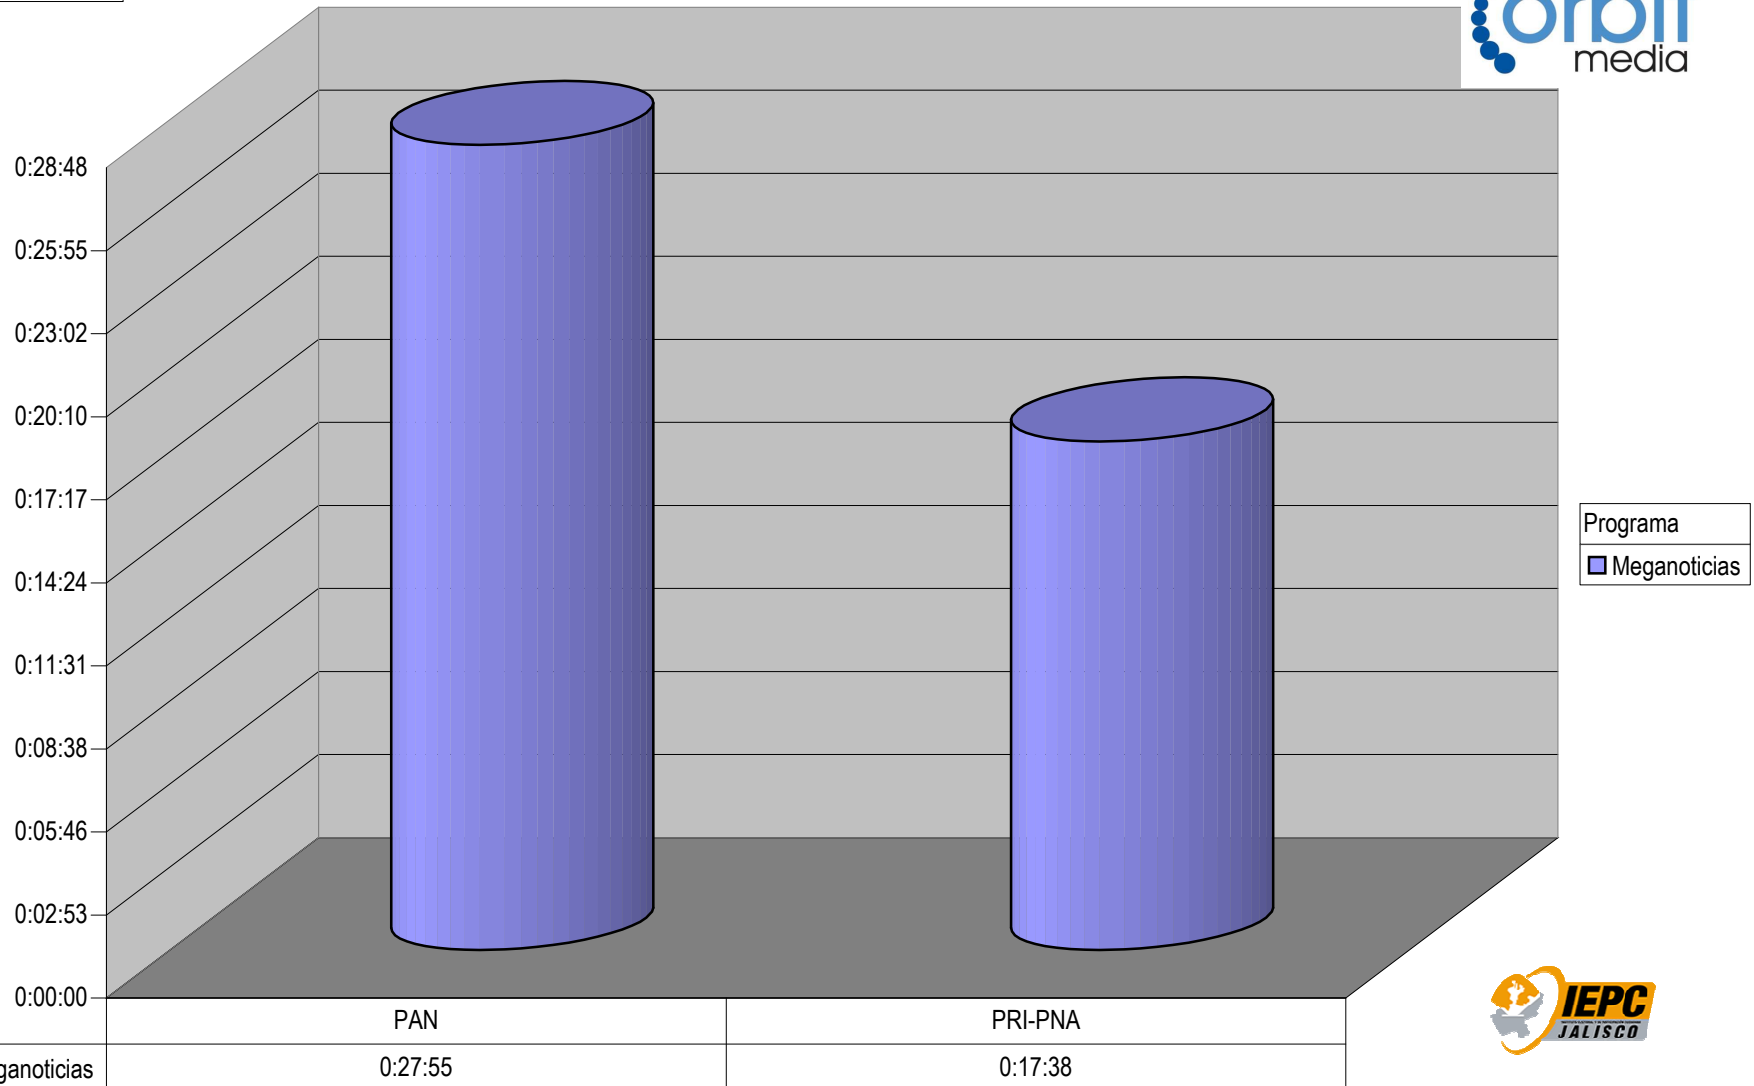

Partido

Grupo (Todas)

CONCENTRADO DE TIEMPO DESTINADO A NOTAS INFORMATIVAS, POR PARTIDO Y MEDIO TELEVISIVO
(EN PORCENTAJE)

Cualquier Partido Político o Coalición no reflejado en la presente gráfica indica de que no tuvo participación en el Periodo del Informe y el Grupo Respectivo, al igual que cualquier medio o programa no señalado indica que no tuvo notas en el periodo.

Grupo Megacable

CONCENTRADO DE TIEMPO DESTINADO A NOTAS INFORMATIVAS, POR PARTIDO Y MEDIO TELEVISIVO (EN HORAS, MINUTOS Y SEGUNDOS)

Suma de Duración

Cualquier Partido Político o Coalición no reflejado en la presente gráfica indica de que no tuvo participación en el Periodo del Informe y el Grupo Respectivo, al igual que cualquier medio o programa no señalado indica que no tuvo notas en el periodo.

Partido

Grupo SJRTV

CONCENTRADO DE TIEMPO DESTINADO A NOTAS INFORMATIVAS, POR PARTIDO Y MEDIO TELEVISIVO (EN HORAS, MINUTOS Y SEGUNDOS)

Suma de Duración

Cualquier Partido Político o Coalición no reflejado en la presente gráfica indica de que no tuvo participación en el Periodo del Informe y el Grupo Respectivo, al igual que cualquier medio o programa no señalado indica que no tuvo notas en el periodo.