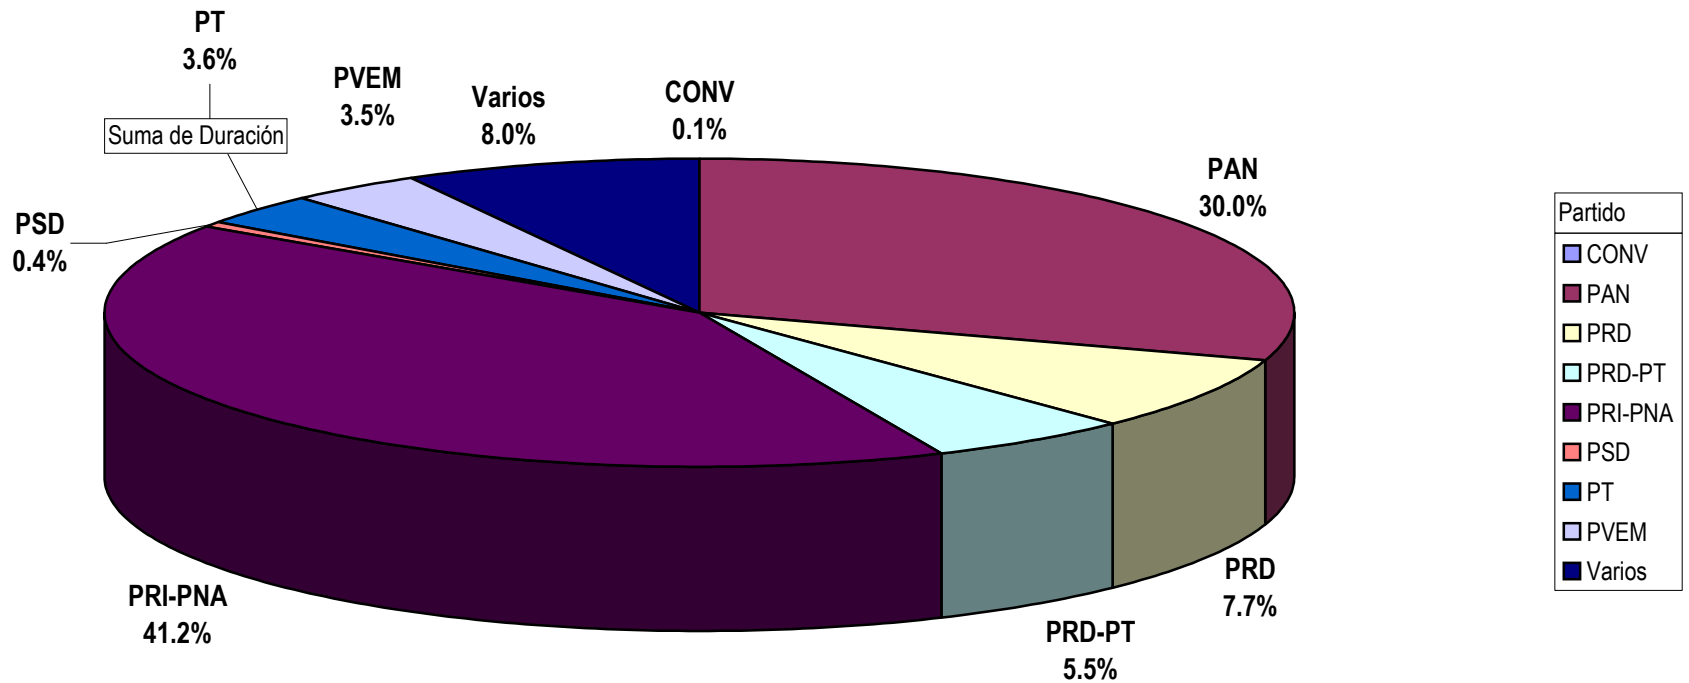

Grupo (Todas)

CONCENTRADO DE TIEMPO DESTINADO A NOTAS INFORMATIVAS, POR PARTIDO Y MEDIO TELEVISIVO
(EN HORAS, MINUTOS Y SEGUNDOS)
Del 29 de Junio al 5 de Julio del 2009

Suma de Duración

Cualquier Partido Político o Coalición no reflejado en la presente gráfica indica de que no tuvo participación en el Periodo del Informe y el Grupo. Respectivo, al igual que cualquier medio o programa no señalado indica que no tuvo notas en el periodo.

Partido

Grupo (Todas)

CONCENTRADO DE TIEMPO DESTINADO A NOTAS INFORMATIVAS, POR PARTIDO Y MEDIO TELEVISIVO
(EN PORCENTAJE)

Cualquier Partido Político o Coalición no reflejado en la presente gráfica indica de que no tuvo participación en el Periodo del Informe y el Grupo Respectivo, al igual que cualquier medio o programa no señalado indica que no tuvo notas en el periodo.

Grupo Megacable

CONCENTRADO DE TIEMPO DESTINADO A NOTAS INFORMATIVAS, POR PARTIDO Y MEDIO TELEVISIVO (EN HORAS, MINUTOS Y SEGUNDOS)

Suma de Duración

Cualquier Partido Político o Coalición no reflejado en la presente gráfica indica de que no tuvo participación en el Periodo del Informe y el Grupo Respectivo, al igual que cualquier medio o programa no señalado indica que no tuvo notas en el periodo.