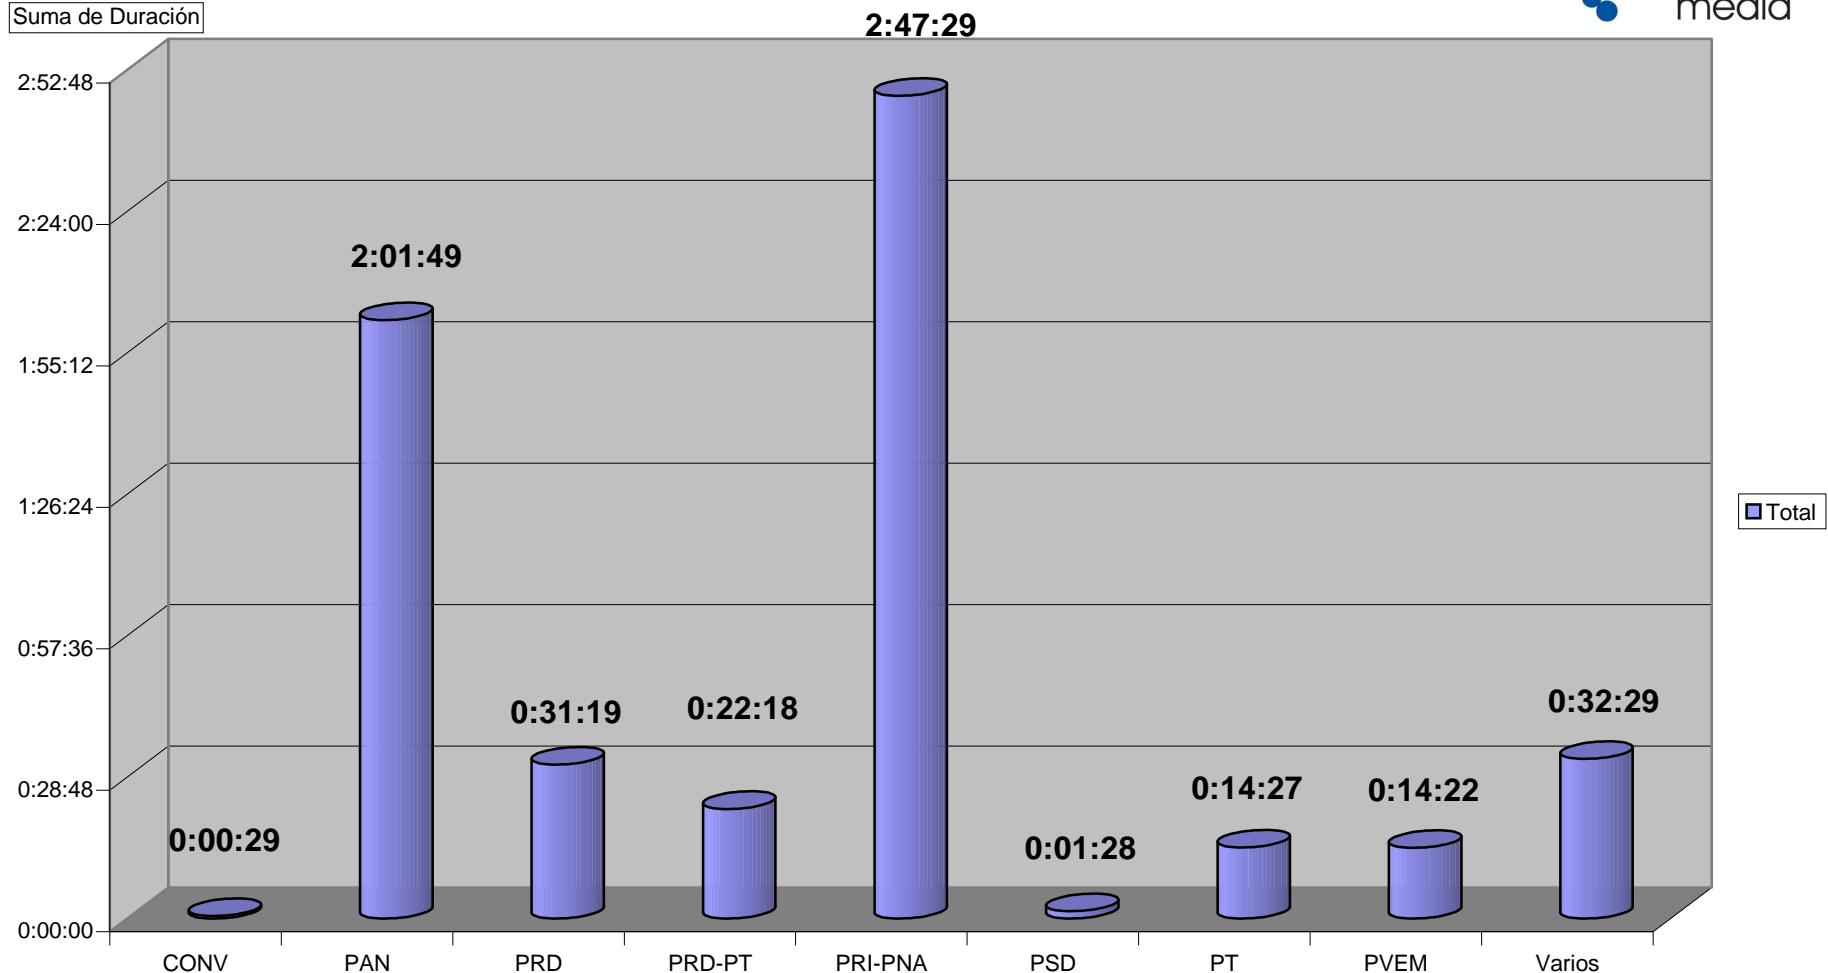

Grupo (Todas)

CONCENTRADO DE TIEMPO DESTINADO A NOTAS INFORMATIVAS, POR PARTIDO Y MEDIO TELEVISIVO
(EN HORAS, MINUTOS Y SEGUNDOS)
Del 29 de Junio al 5 de Julio del 2009

Suma de Duración

Cualquier Partido Político o Coalición no reflejado en la presente gráfica indica de que no tuvo participación en el Periodo del Informe y el Grupo. Respectivo, al igual que cualquier medio o programa no señalado indica que no tuvo notas en el periodo.

Partido

Grupo (Todas)

CONCENTRADO DE TIEMPO DESTINADO A NOTAS INFORMATIVAS, POR PARTIDO Y MEDIO TELEVISIVO
(EN PORCENTAJE)

Cualquier Partido Político o Coalición no reflejado en la presente gráfica indica de que no tuvo participación en el Periodo del Informe y el Grupo Respectivo, al igual que cualquier medio o programa no señalado indica que no tuvo notas en el periodo.

Grupo Megacable

CONCENTRADO DE TIEMPO DESTINADO A NOTAS INFORMATIVAS, POR PARTIDO Y MEDIO TELEVISIVO (EN HORAS, MINUTOS Y SEGUNDOS)

Suma de Duración

Cualquier Partido Político o Coalición no reflejado en la presente gráfica indica de que no tuvo participación en el Periodo del Informe y el Grupo Respectivo, al igual que cualquier medio o programa no señalado indica que no tuvo notas en el periodo.