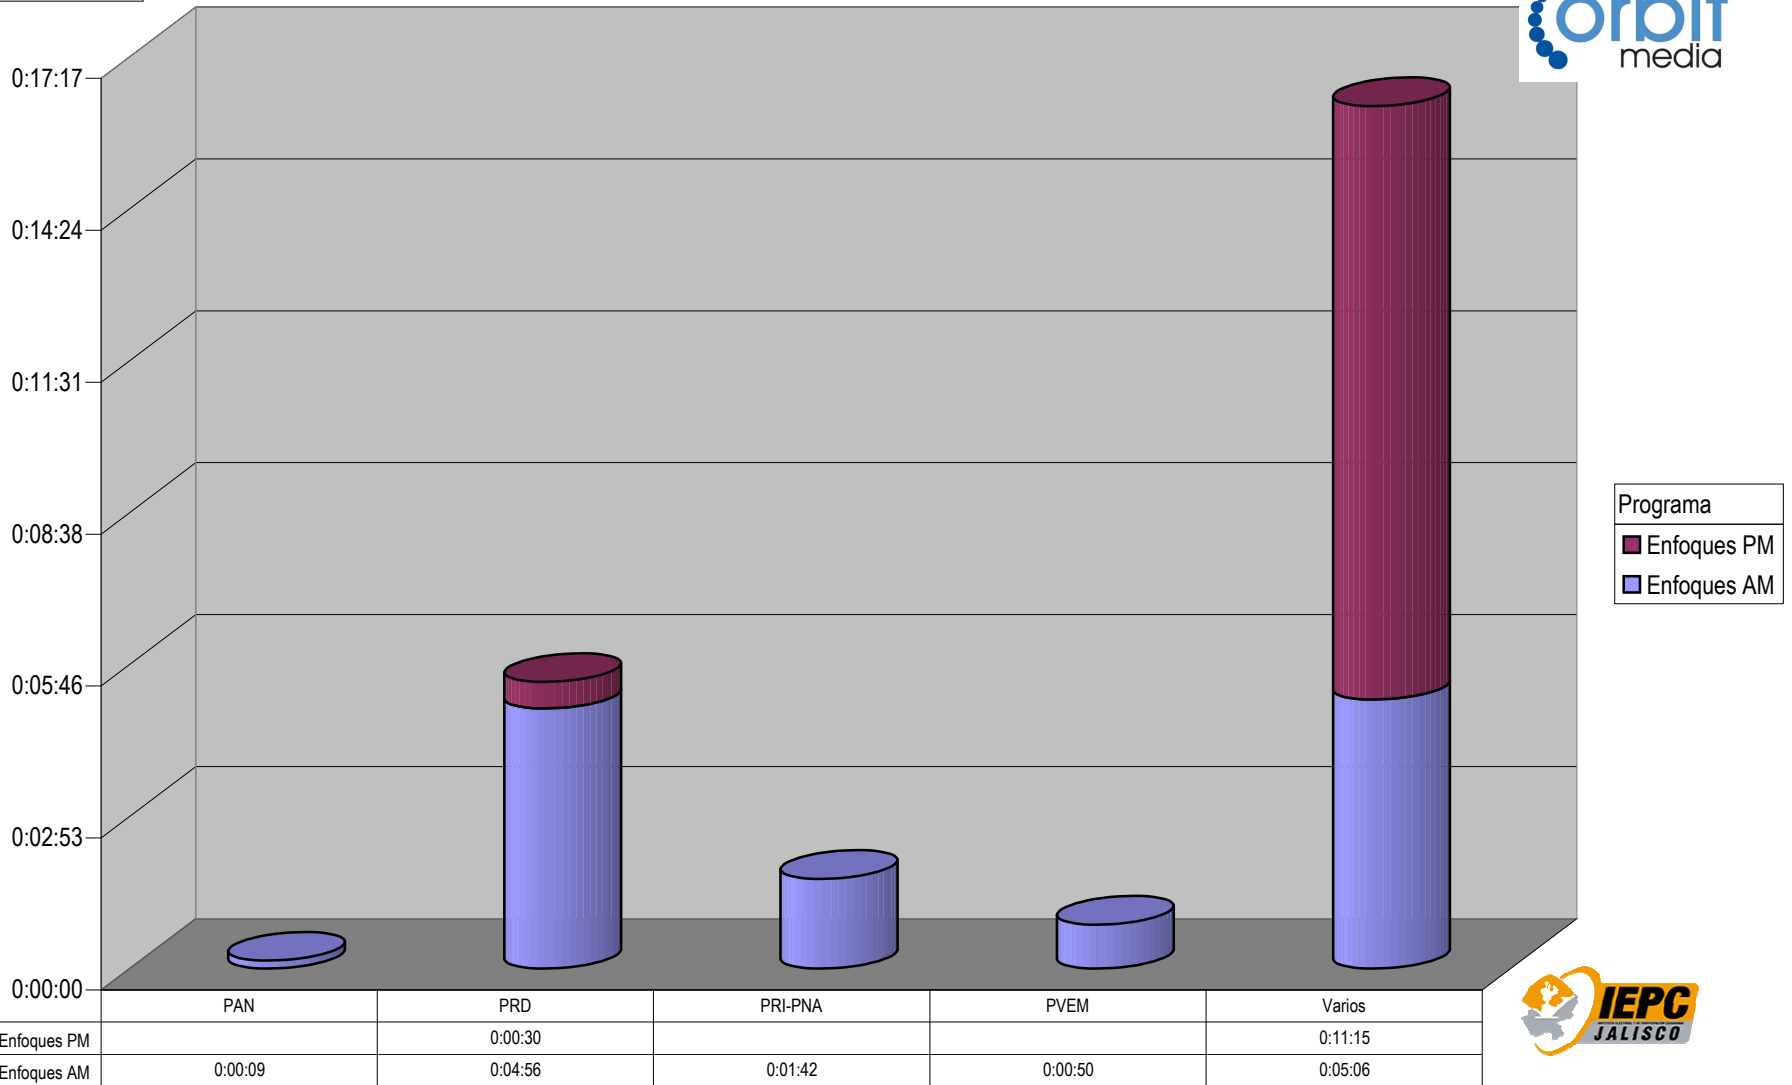

Partido

Grupo (Todas)

CONCENTRADO DE TIEMPO DESTINADO A NOTAS INFORMATIVAS, POR PARTIDO Y MEDIO TELEVISIVO
(EN PORCENTAJE)

Cualquier Partido Político o Coalición no reflejado en la presente gráfica indica de que no tuvo participación en el Periodo del Informe y el Grupo Respectivo, al igual que cualquier medio o programa no señalado indica que no tuvo notas en el periodo.

Grupo Megacable

CONCENTRADO DE TIEMPO DESTINADO A NOTAS INFORMATIVAS, POR PARTIDO Y MEDIO TELEVISIVO (EN HORAS, MINUTOS Y SEGUNDOS)

Suma de Duración

Cualquier Partido Político o Coalición no reflejado en la presente gráfica indica de que no tuvo participación en el Periodo del Informe y el Grupo Respectivo, al igual que cualquier medio o programa no señalado indica que no tuvo notas en el periodo.

Partido

Grupo SJRTV

CONCENTRADO DE TIEMPO DESTINADO A NOTAS INFORMATIVAS, POR PARTIDO Y MEDIO TELEVISIVO (EN HORAS, MINUTOS Y SEGUNDOS)

Suma de Duración

Cualquier Partido Político o Coalición no reflejado en la presente gráfica indica de que no tuvo participación en el Periodo del Informe y el Grupo Respectivo, al igual que cualquier medio o programa no señalado indica que no tuvo notas en el periodo.

Partido

Grupo | Telecable

CONCENTRADO DE TIEMPO DESTINADO A NOTAS INFORMATIVAS, POR PARTIDO Y MEDIO TELEVISIVO (EN HORAS, MINUTOS Y SEGUNDOS)

Suma de Duración

Programa
Voto 2009
Mi Ciudad PM
Mi Ciudad Mediodía
De frente al Poder