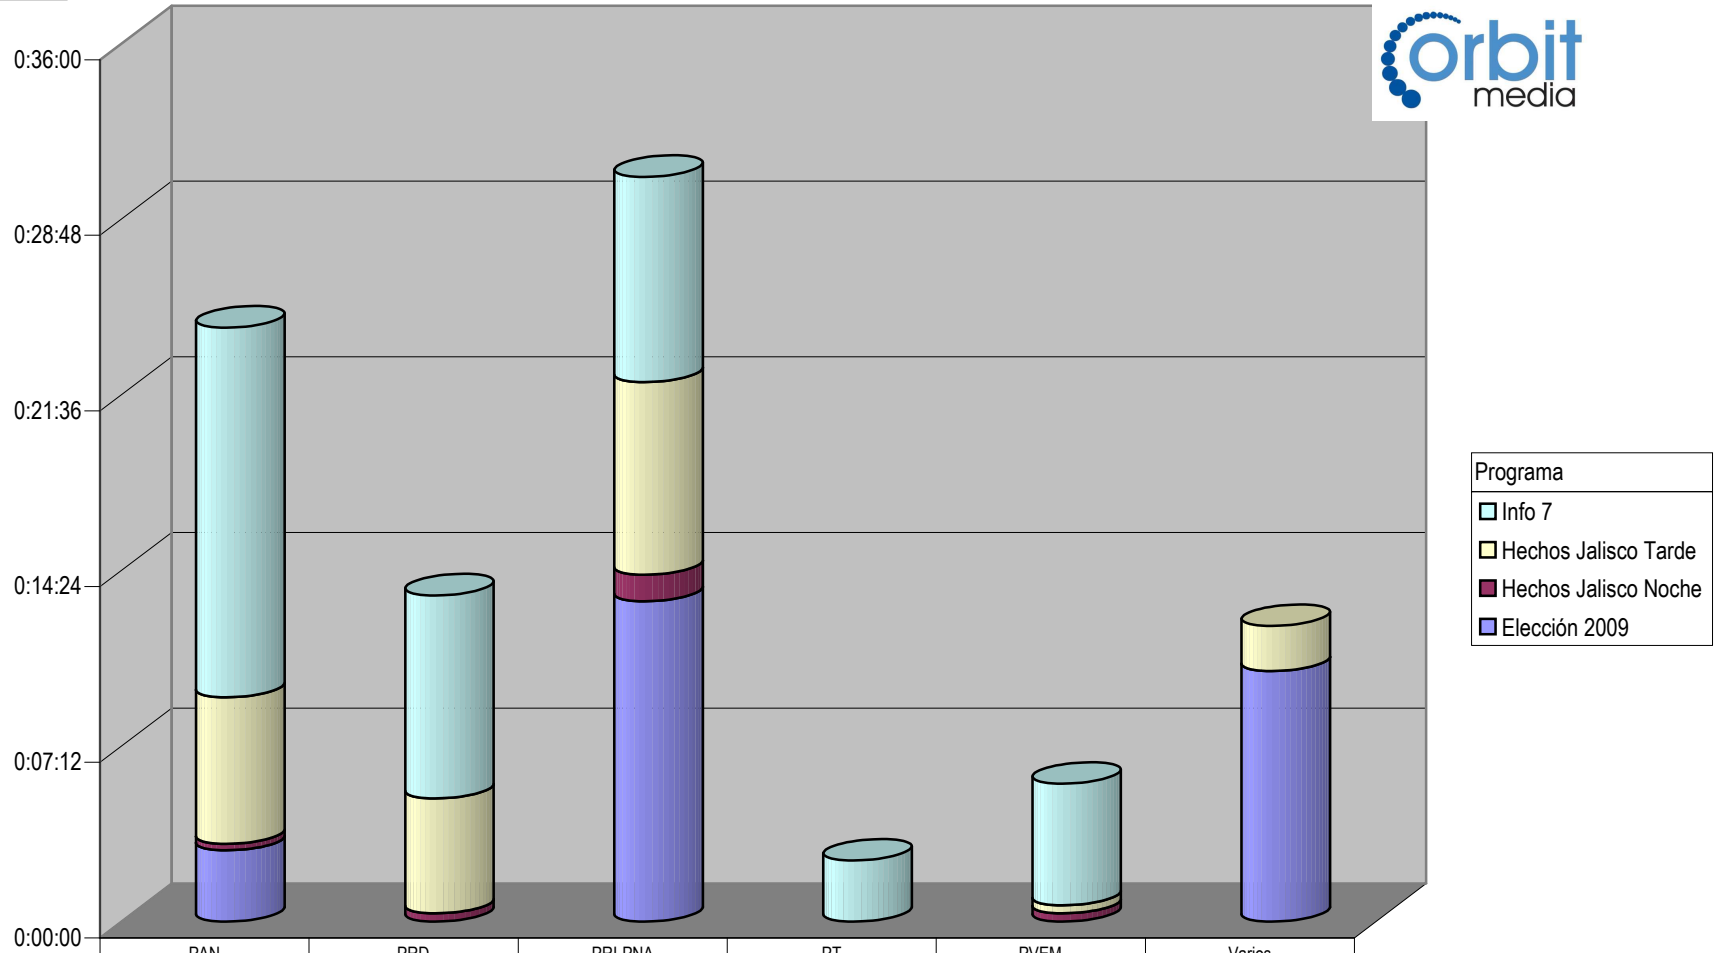

Partido

Grupo Televisa

CONCENTRADO DE TIEMPO DESTINADO A NOTAS INFORMATIVAS, POR PARTIDO Y MEDIO TELEVISIVO (EN HORAS, MINUTOS Y SEGUNDOS)

Suma de Duración

Cualquier Partido Político o Coalición no reflejado en la presente gráfica indica de que no tuvo participación en el Periodo del Informe y el Grupo Respectivo, al igual que cualquier medio o programa no señalado indica que no tuvo notas en el periodo.

Partido

Grupo TV Azteca

CONCENTRADO DE TIEMPO DESTINADO A NOTAS INFORMATIVAS, POR PARTIDO Y MEDIO TELEVISIVO (EN HORAS, MINUTOS Y SEGUNDOS)

Suma de Duración

Programa

- Info 7
- Hechos Jalisco Tarde
- Hechos Jalisco Noche
- Elección 2009